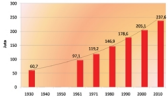

Hasil Olah Final Sensus Penduduk 2010

Written by mnl

Thursday, 09 June 2011 13:20

Hasil olah final sensus penduduk 2010 menunjukkan jumlah penduduk Indonesia pada bulan Mei 2010 berjumlah 237.641.326 orang, yang terdiri dari laki-laki sebanyak 119.630.913 orang dan perempuan sebanyak 118.010.413 orang. [Hasil sensus penduduk tahun 2010 per provinsi dapat diklik disini](#)