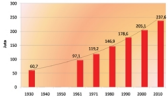

## Hasil Olah Final Sensus Penduduk 2010

Written by mnl

Thursday, 09 June 2011 13:20

---

Hasil olah final sensus penduduk 2010 menunjukkan jumlah penduduk Indonesia pada bulan Mei 2010 berjumlah 237.641.326 orang, yang terdiri dari laki-laki sebanyak 119.630.913 orang dan perempuan sebanyak 118.010.413 orang. [Hasil sensus penduduk tahun 2010 per provinsi dapat diklik disini](#)